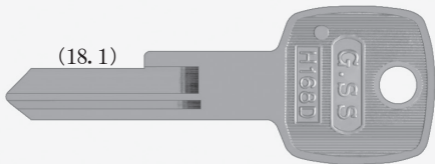

H168 (1.8)

*KOKUYO*

メーカー別 1-79・97・157・200P

溝別 P147