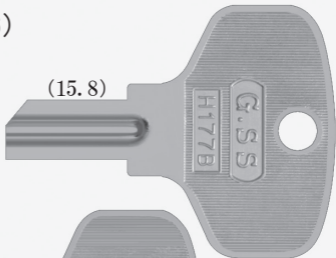

H177 (1.6)

(15.8)

SANWA

7.95

メーカー別 1-171P

溝別 P273