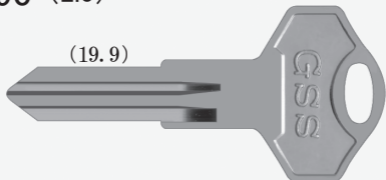

H190 (2.0)

*ALPHA*

メーカー別 1-11・144P

溝別

P260