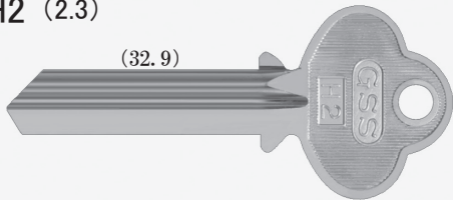

H2 (2.3)

*GOAL/WEST*

メーカー別

1-33・59・213P

溝別

P132