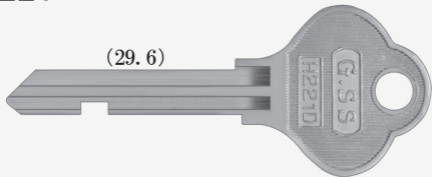

H221 (2.0)

*ALPHA*

メーカー別 1-11P

溝別 P105