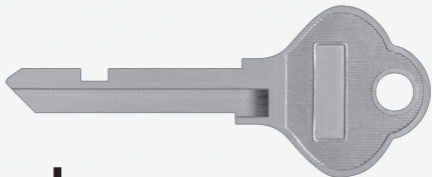

H221 (2.0)

*ALPHA*

メーカー別 1-11P

溝別 P105