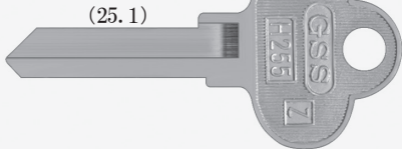

H255 (2.0)

*SHOWA*

メーカー別 1-177P

溝別 P35