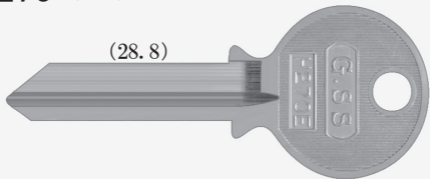

H270 (2.0)

ACE/NKC/他

メーカー別 1-3・68・144・183P

溝別 P160