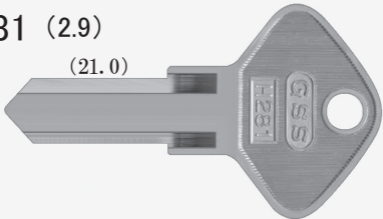

H281 (2.9)

(21.0)

東洋シャッター

8.60

メーカー別 1-130・203P

溝別

P127