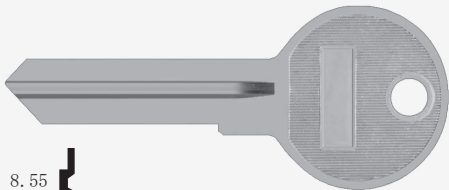

H29 (2.0)

*MRT*

メーカー別 1-129P

溝別 P116