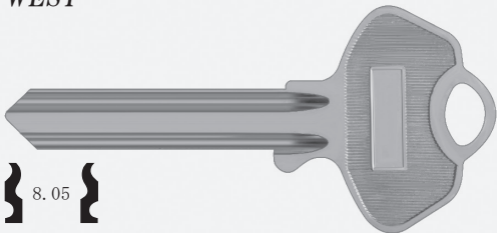

H310 (2.2)

(35.3)

*WEST*

メーカー別

1-213P

溝別

P133