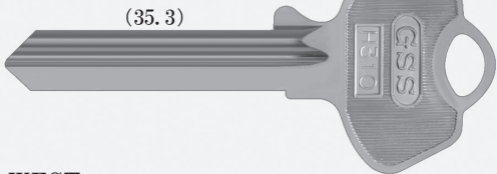

H310 (2.2)

(35.3)

*WEST*

メーカー別

1-213P

溝別

P133