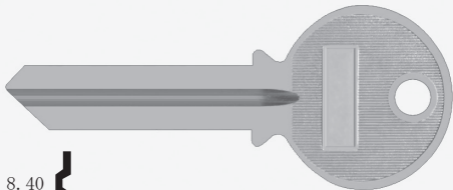

H32 (2.0)

*OCEAN*

メーカー別 1-148P

溝別 P117