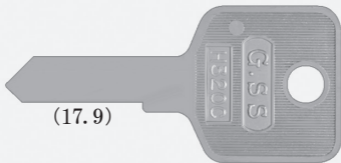

H320 (1.8)

*KOKUYO*

メーカー別 1-98・210P

溝別

P20