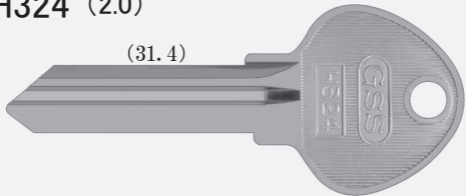

H324 (2.0)

(31.4)

ODAIRA/他

メーカー別

1-146P

溝別

P144