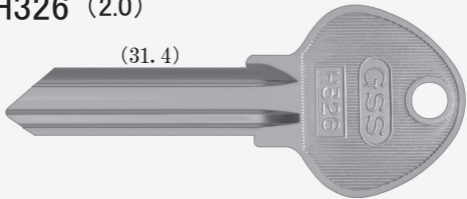

H326 (2.0)

(31.4)

ODAIRA/他

メーカー別

1-146P

溝別

P157