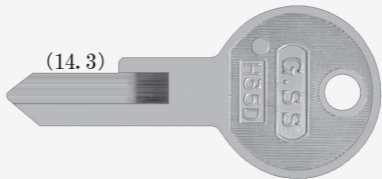

H35 (2.0)

*SUN*

メーカー別 1-184P

溝別 P65