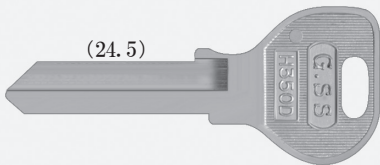

H350 (2.0)

*CHERRY CROWN*

メーカー別

1-31P

溝別

P72