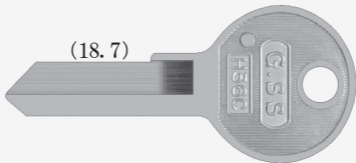

H36 (1.8)

*HHH*

メーカー別 1-68P

溝別 P39