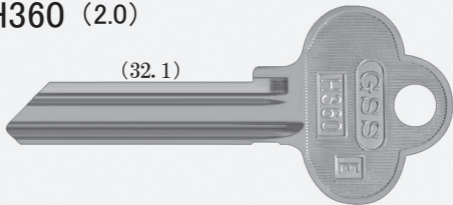

H360 (2.0)

SHOWA

メーカー別 1-177P

溝別 P199