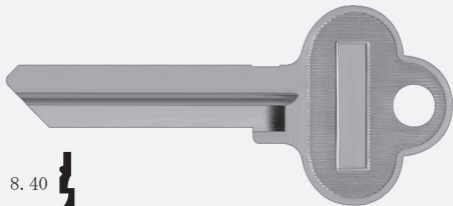

H360 (2.0)

SHOWA

メーカー別 1-177P

溝別 P199