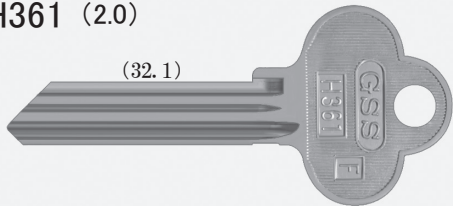

H361 (2.0)

SHOWA

メーカー別

1-178P

溝別

P199