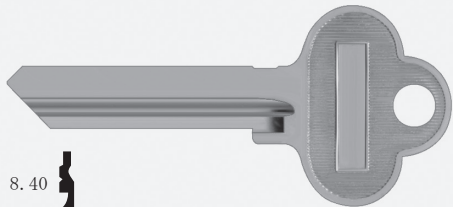

H361 (2.0)

SHOWA

メーカー別

1-178P

溝別

P199