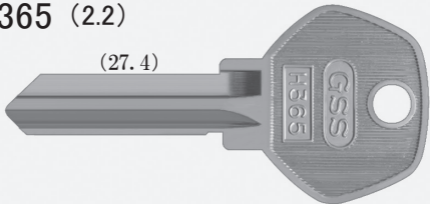

H365 (2.2)

(27.4)

*ALPHA*

8.10

メーカー別

1-12P

溝別

P122