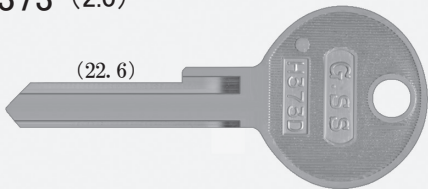

H373 (2.0)

*PLUS*

6.00

メーカー別 1-54・79・158P

溝別 P192