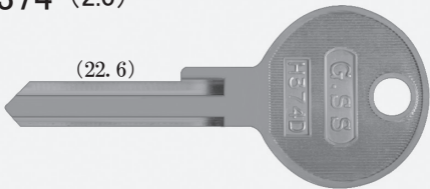

H374 (2.0)

*PLUS*

メーカー別 1-54・79・158P

溝別 P169