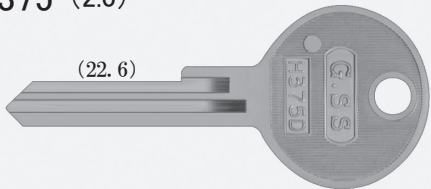

H375 (2.0)

*PLUS*

メーカー別 1-54・79・158P

溝別 P168