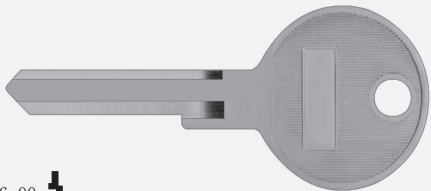

H375 (2.0)

*PLUS*

メーカー別 1-54・79・158P

溝別 P168