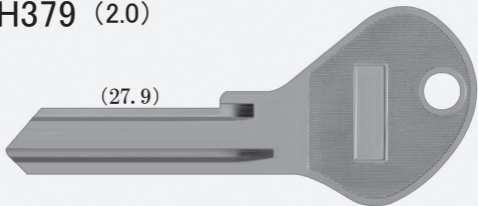

H379 (2.0)

(27.9)

*HORI*

8.85

メーカー別 1-72P

溝別 P148