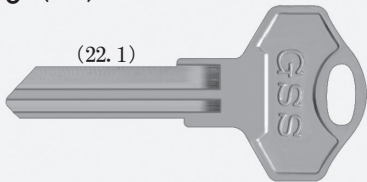

H395 (2.0)

*ALPHA*

メーカー別 1-12P

溝別 P104