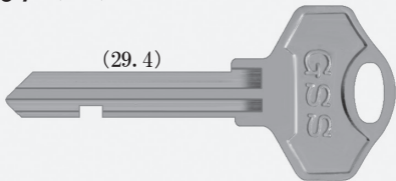

H397 (2.0)

*ALPHA*

メーカー別 1-13P

溝別 P105