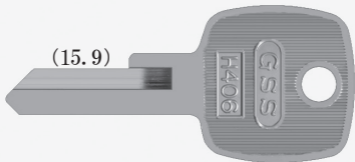

H406 (1.8)

*INB/UCHIDA*

メーカー別 1-79・99・158・205P

溝別 P38