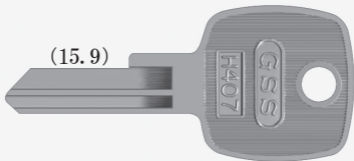

H407 (1.8)

*INB/UCHIDA*

メーカー別 1-79・99・158・205P

溝別 P10