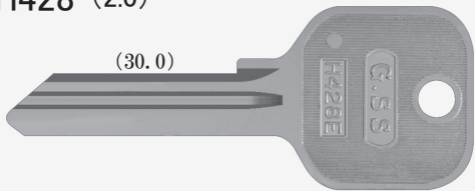

H428 (2.0)

*RYC*

メーカー別 1-166P

溝別 P141