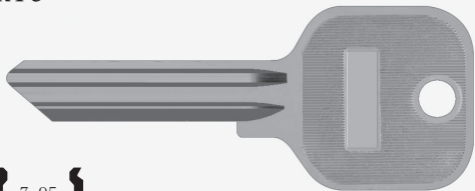

H428 (2.0)

*RYC*

メーカー別 1-166P

溝別 P141