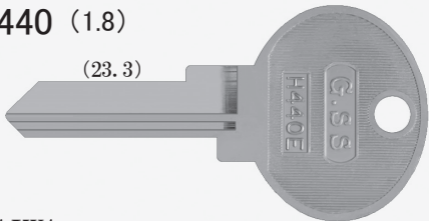

H440 (1.8)

(23.3)

*DAIWA*

7.35

メーカー別 1-39P

溝別 P104