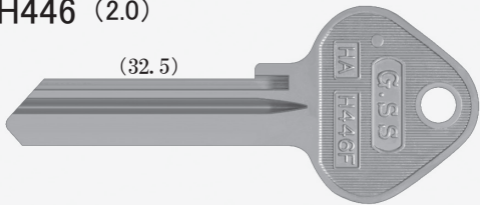

H446 (2.0)

(32.5)

*HORI*

8.80

メーカー別 1-73P

溝別 P149