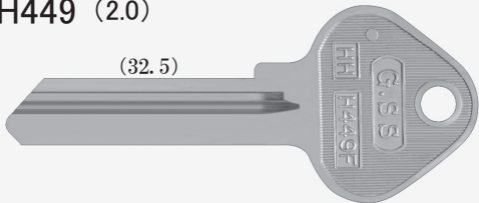

H449 (2.0)

(32.5)

*HORI*

8.80

メーカー別 1-73P

溝別 P183