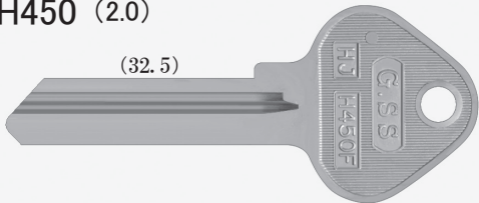

H450 (2.0)

(32.5)

*HORI*

メーカー別

1-73P

溝別

P183