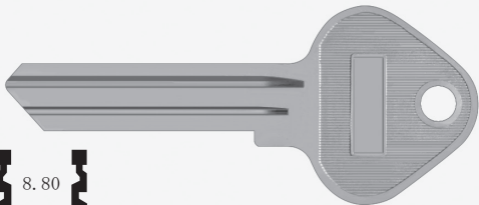

H450 (2.0)

(32.5)

*HORI*

メーカー別

1-73P

溝別

P183