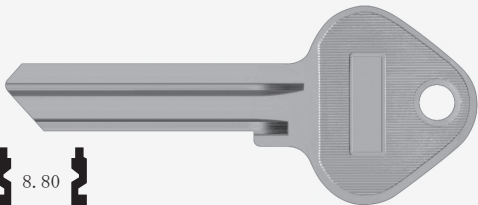

H451 (2.0)

(32.5)

*HORI*

8.80

メーカー別 1-73P

溝別 P149