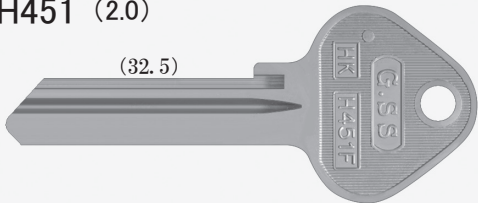

H451 (2.0)

(32.5)

*HORI*

8.80

メーカー別 1-73P

溝別 P149