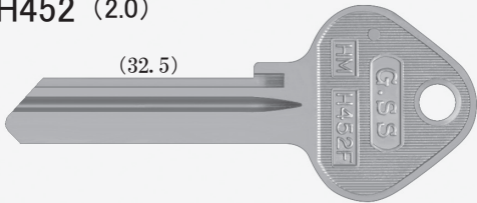

H452 (2.0)

(32.5)

*HORI*

8.80

メーカー別

1-73P

溝別

P172