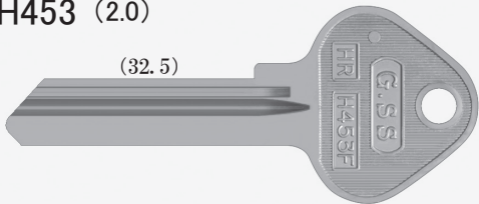

H453 (2.0)

(32.5)

*HORI*

8.80

メーカー別

1-73P

溝別

P180