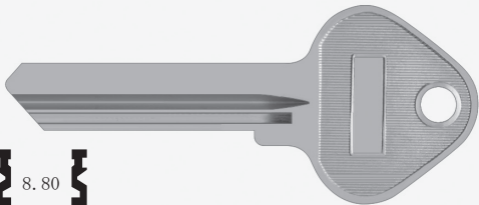

H455 (2.0)

(32.5)

*HORI*

8.80

メーカー別

1-73P

溝別

P180