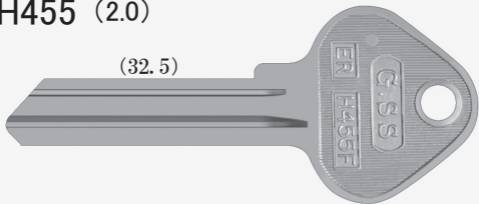

H455 (2.0)

(32.5)

*HORI*

8.80

メーカー別

1-73P

溝別

P180