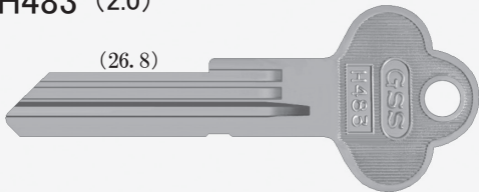

H483 (2.0)

(26.8)

*SHOWA*

8.40

メーカー別 1-178P

溝別 P195