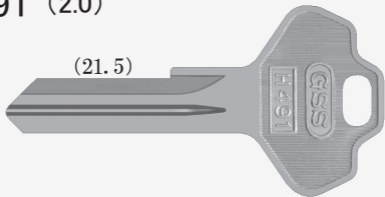

H491 (2.0)

*WEST*

メーカー別 1-214P

溝別 P140