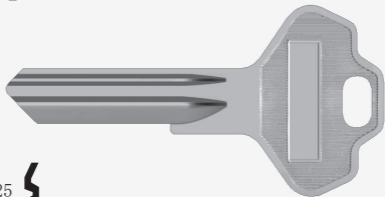

H491 (2.0)

*WEST*

メーカー別 1-214P

溝別 P140