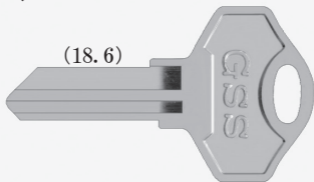

H5 (2.0)

*ALPHA*

メーカー別 1-10P

溝別 P103