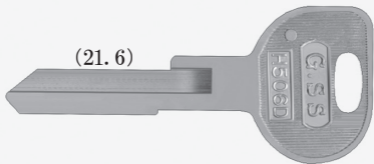

H506 (2.0)

*ALPHA*

メーカー別 1-13P

溝別 P70