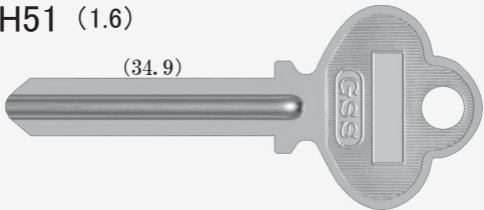

H51 (1.6)

(34.9)

*EPO*

7.25

メーカー別 1-46P

溝別 P276