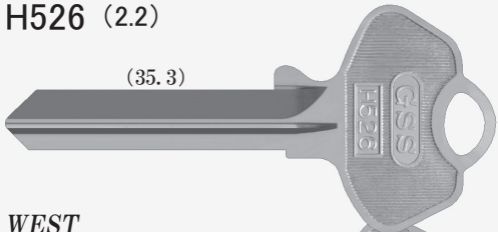

H526 (2.2)

(35.3)

*WEST*

8.05

メーカー別

1-214P

溝別

P143