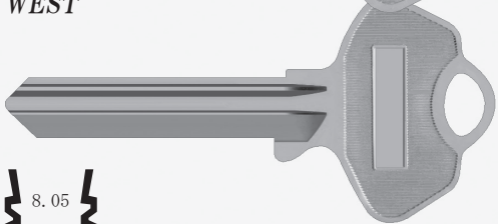

H526 (2.2)

(35.3)

*WEST*

8.05

メーカー別

1-214P

溝別

P143