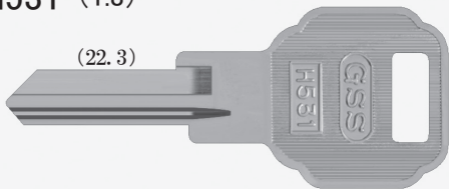

H531 (1.8)

(22.3)

*ODAIRA*

7.30

メーカー別 1-55・146P

溝別

P166