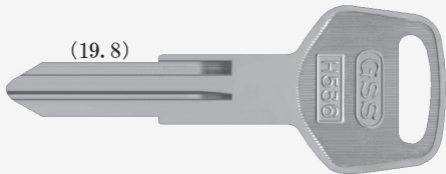

H536 (2.0)

(19.8)

*ALPHA*

7.00

メーカー別 1-14P

溝別 P231