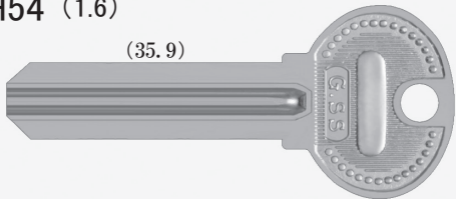

H54 (1.6)

(35.9)

MIWA

メーカー別

1-116P

溝別

P279