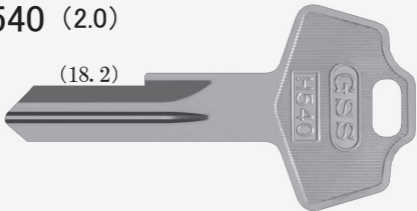

H540 (2.0)

(18.2)

*WEST*

7.25

メーカー別 1-214P

溝別 P140