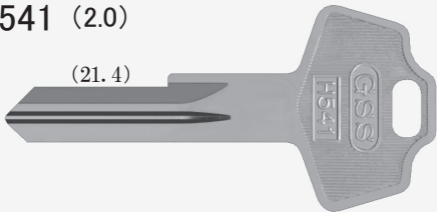

H541 (2.0)

(21.4)

*WEST*

7.25

メーカー別

1-214P

溝別

P140