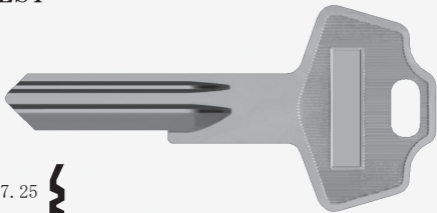

H541 (2.0)

(21.4)

*WEST*

7.25

メーカー別

1-214P

溝別

P140