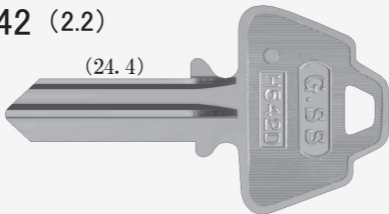

H542 (2.2)

(24.4)

*WEST*

メーカー別

1-214P

溝別

P142・173