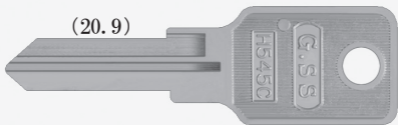

H545 (1.6)

*OKAMURA*

6.95

メーカー別 1-150P

溝別 P155