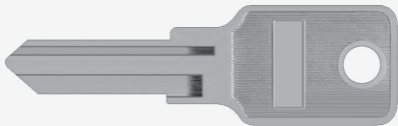

H545 (1.6)

*OKAMURA*

6.95

メーカー別 1-150P

溝別 P155